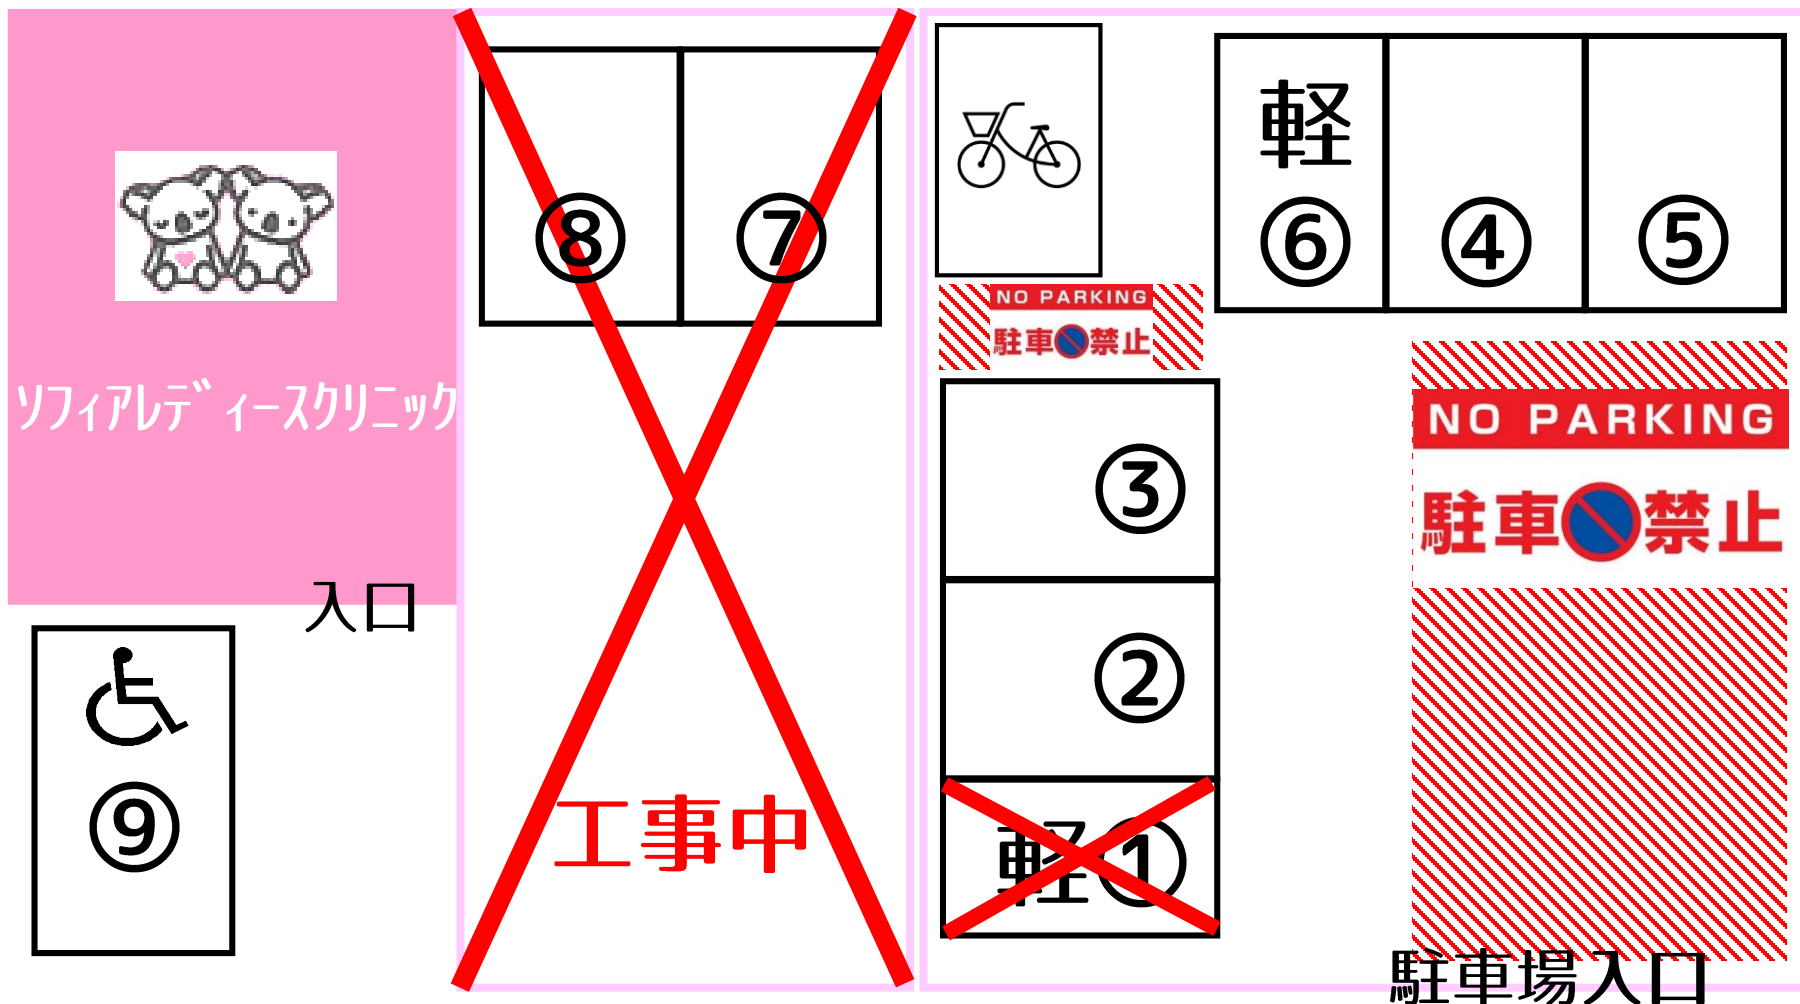

ソフィアレディースクリニック水道町 患者様専用駐車場

※入口前は駐車禁止です